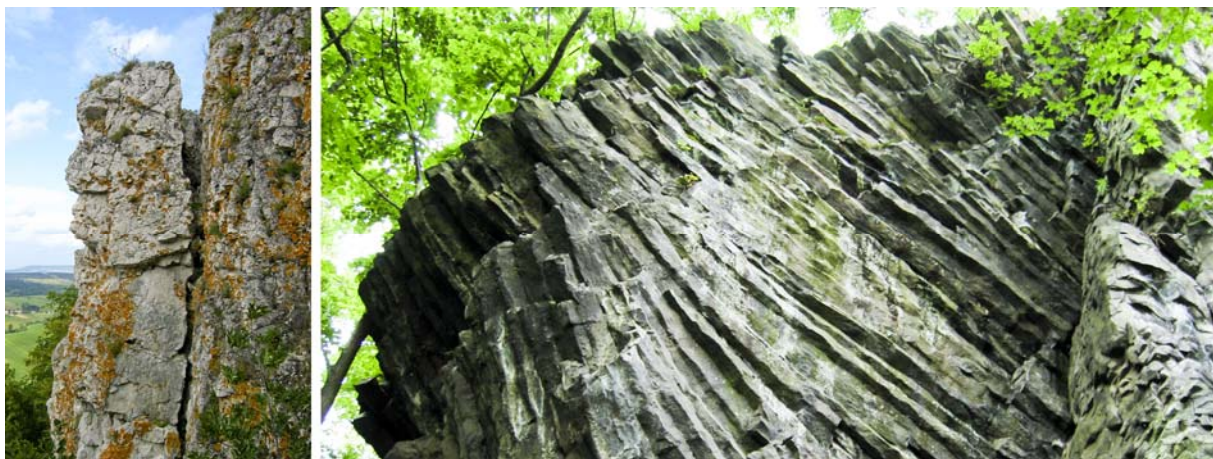

A Balaton-felvidéki Nemzeti Park Igazgatóság, mint a
Bakony–Balaton Geopark irányító szervezete 60 órás (3 hétvégén át tartó)

GEOTÚRA-VEZETŐ KÉPZÉST HIRDET a Keszthelyi-hegységben

Az előadások helyszíne: Tapolcai Református Vendégház, 8300 Tapolca, Darányi u. 2. (természetesen számos *terepbejárásra* is sor kerül a képzés keretében!)

Megismerendő térség: a Keszthelyi-hegység és környékének **rendkívül gazdag földtani, ökológiai, néprajzi és régészeti értékei**. A terepgyakorlatok során felkutatjuk az **őshévízek** működési nyomait (forráskürtöket, hévforráskúpokat, lyukacsosra oldott sziklák stb.), meglátogatjuk a **vulkanizmus** kővé dermedt emlékeit a Tátikán és a Kovácsi-hegy bazaltutcájában, végigjárjuk a **Pannon-tó** hajdani szigetének sziklás partvidékét és megismerkedünk különleges **barlangokkal** (Vadlány-likak), **víznyelőkkel** és **óriás karsztforrásokkal**.